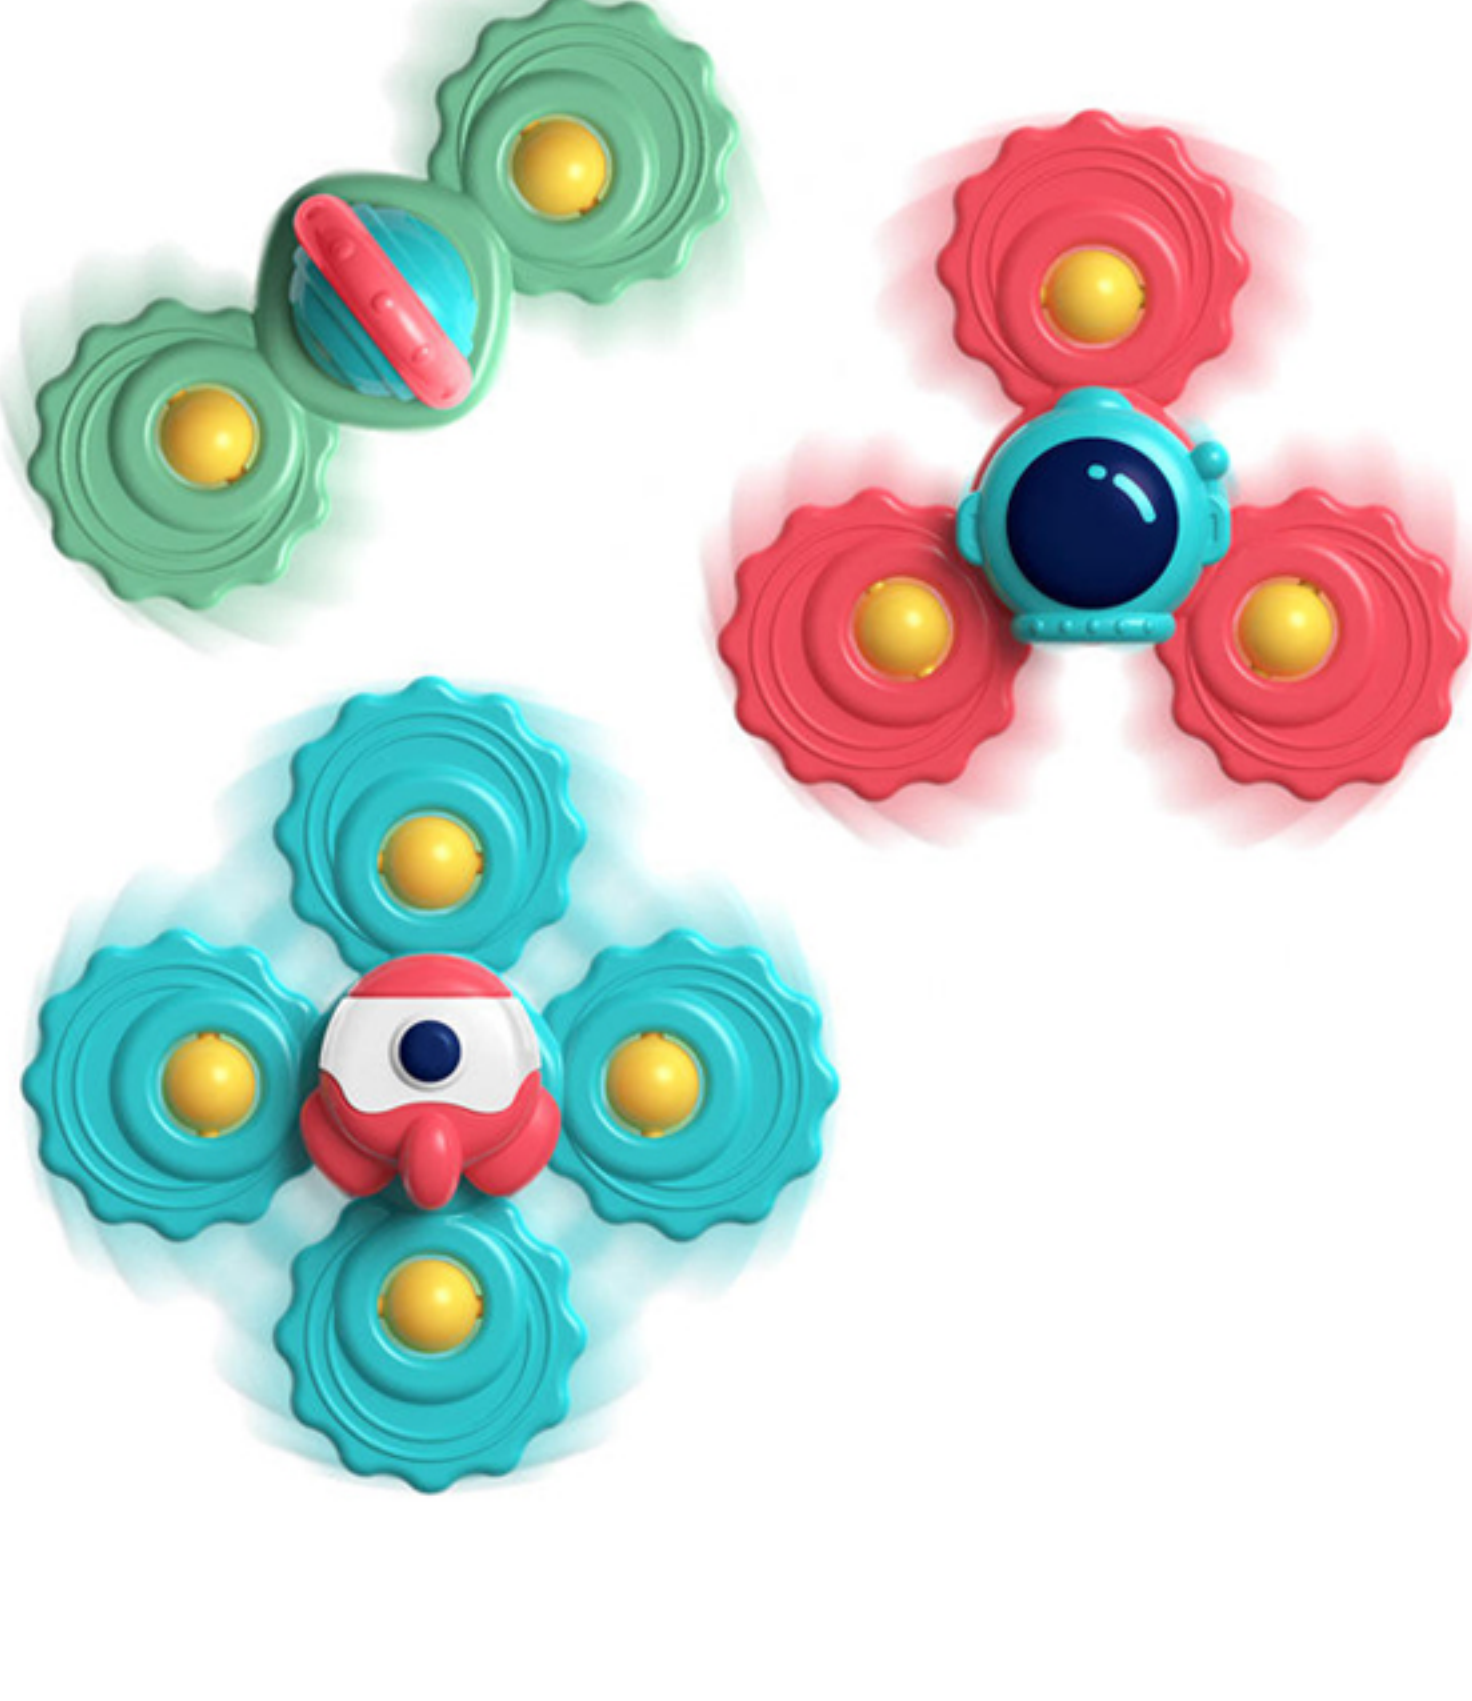

360 ° ROTATION

SOFT SILICONE