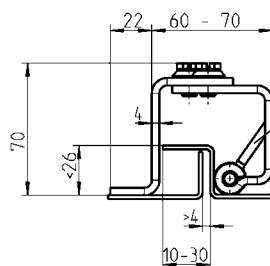

STAINLESS STEEL

**Concealed hinge**

m.s. zinc pl., weld-on part m. s. raw  
AISI 304 and AISI 303

1006-U1  
1006-U1-PC

Hinge pin with flag

Hinge pin with square

**Concealed hinge m.s. zinc pl., weld-on parts m.s. raw**

Hinge pin with flag  
Hinge pin with square (17x50)

1007-U2  
1007-U1