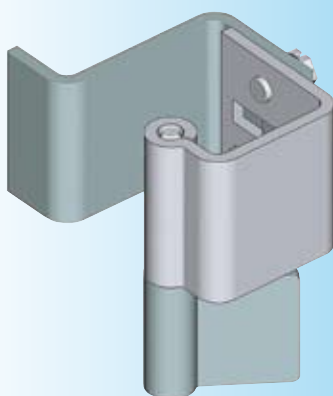

STAINLESS STEEL

**Concealed hinge**

m.s. zinc pl., weld-on part m. s. raw  
AISI 304 and AISI 303

1006-U1  
1006-U1-PC

Hinge pin with flag

Hinge pin with square

**Concealed hinge m.s. zinc pl., weld-on parts m.s. raw**

Hinge pin with flag  
Hinge pin with square (17x50)

1007-U2  
1007-U1