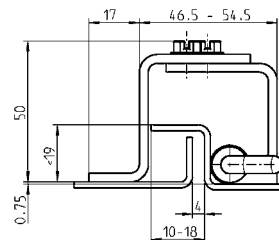

STAINLESS STEEL

**Concealed hinge**

m.s. zinc pl., weld-on part m. s. raw  
AISI 304 and AISI 303

1006-U1  
1006-U1-PC

Hinge pin with flag

Hinge pin with square

**Concealed hinge m.s. zinc pl., weld-on parts m.s. raw**

Hinge pin with flag  
Hinge pin with square (17x50)

1007-U2  
1007-U1