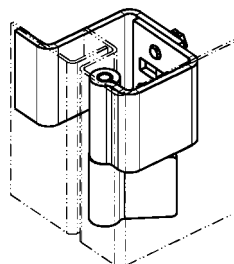

STAINLESS STEEL

**Concealed hinge**

m.s. zinc pl., weld-on part m. s. raw  
AISI 304 and AISI 303

1006-U1  
1006-U1-PC

Hinge pin with flag

Hinge pin with square

**Concealed hinge m.s. zinc pl., weld-on parts m.s. raw**

Hinge pin with flag  
Hinge pin with square (17x50)

1007-U2  
1007-U1