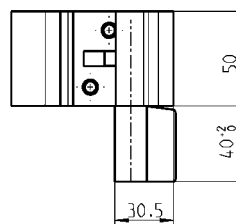

STAINLESS STEEL

**Concealed hinge**

m.s. zinc pl., weld-on part m. s. raw  
AISI 304 and AISI 303

1006-U1  
1006-U1-PC

Hinge pin with flag

Hinge pin with square

**Concealed hinge m.s. zinc pl., weld-on parts m.s. raw**

Hinge pin with flag  
Hinge pin with square (17x50)

1007-U2  
1007-U1