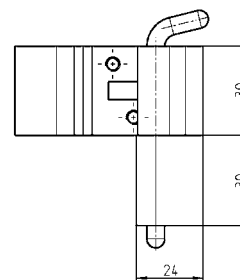

STAINLESS STEEL

**Concealed hinge**

m.s. zinc pl., weld-on part m. s. raw  
AISI 304 and AISI 303

1006-U1  
1006-U1-PC

Hinge pin with flag

Hinge pin with square

**Concealed hinge m.s. zinc pl., weld-on parts m.s. raw**

Hinge pin with flag  
Hinge pin with square (17x50)

1007-U2  
1007-U1