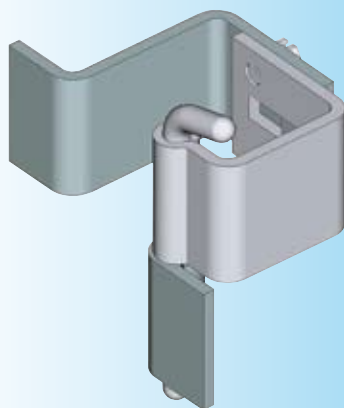

STAINLESS STEEL

**Concealed hinge**

m.s. zinc pl., weld-on part m. s. raw  
AISI 304 and AISI 303

1006-U1  
1006-U1-PC

Hinge pin with flag

Hinge pin with square

**Concealed hinge m.s. zinc pl., weld-on parts m.s. raw**

Hinge pin with flag  
Hinge pin with square (17x50)

1007-U2  
1007-U1