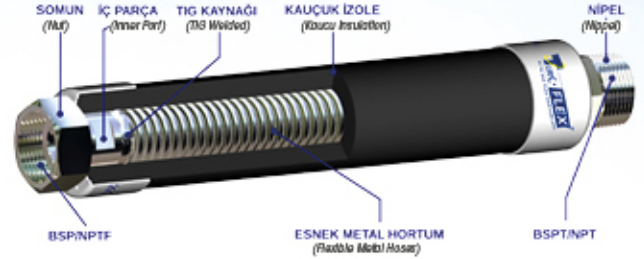

SINCE
1978

Fan-Coil Metal Hortumları

Fan-Coil Metal Hoses

FAN COIL FLEX

Genel Özellikler / General Specifications

TURC FLEX İzoleli Fan-Coil Bağlantı Hortumları, eğilebilir ve bükülebilir yapıya sahip olup; güvenilir, çabuk ve kolay bağlantı ile zamandan tasarruf sağlayan, basınca ve sıcaklığa dayanıklı hortumlardır. Kauçuk izolesi sayesinde ısıtma-soğutma sistemlerinde oluşan terlemeyi önlemektedir.

/ TURC FLEX Isolated Fan - Coil Connection Hoses have a flexible and bendable structure and are reliable, time-saving with quick and easy connection are resistant against pressure and temperature. Thanks to its rubber isolation, they prevent perspiration occurring in heating-cooling systems.

Ürün Özellikleri / Product Specifications

Hortum tipi: Standart oluklu metal hortum / Hose Type: Standard corrugated metal hose

Hortum malzemesi: Paslanmaz çelik (304,304L,316L) / Hose material: Stainless steel (304,304L,316L)

Somun: Paslanmaz Çelik veya Ni Kaplı Karbon Çelik veya Ni Kaplı Pirinç
/ Nut: Stainless Steel or Ni Coated Carbon Steel or Ni Coated Brass

Bağlantı Tipi: Nipel - Rakor / Connection Type: Male-Female

Uygulama Alanı / Application Areas